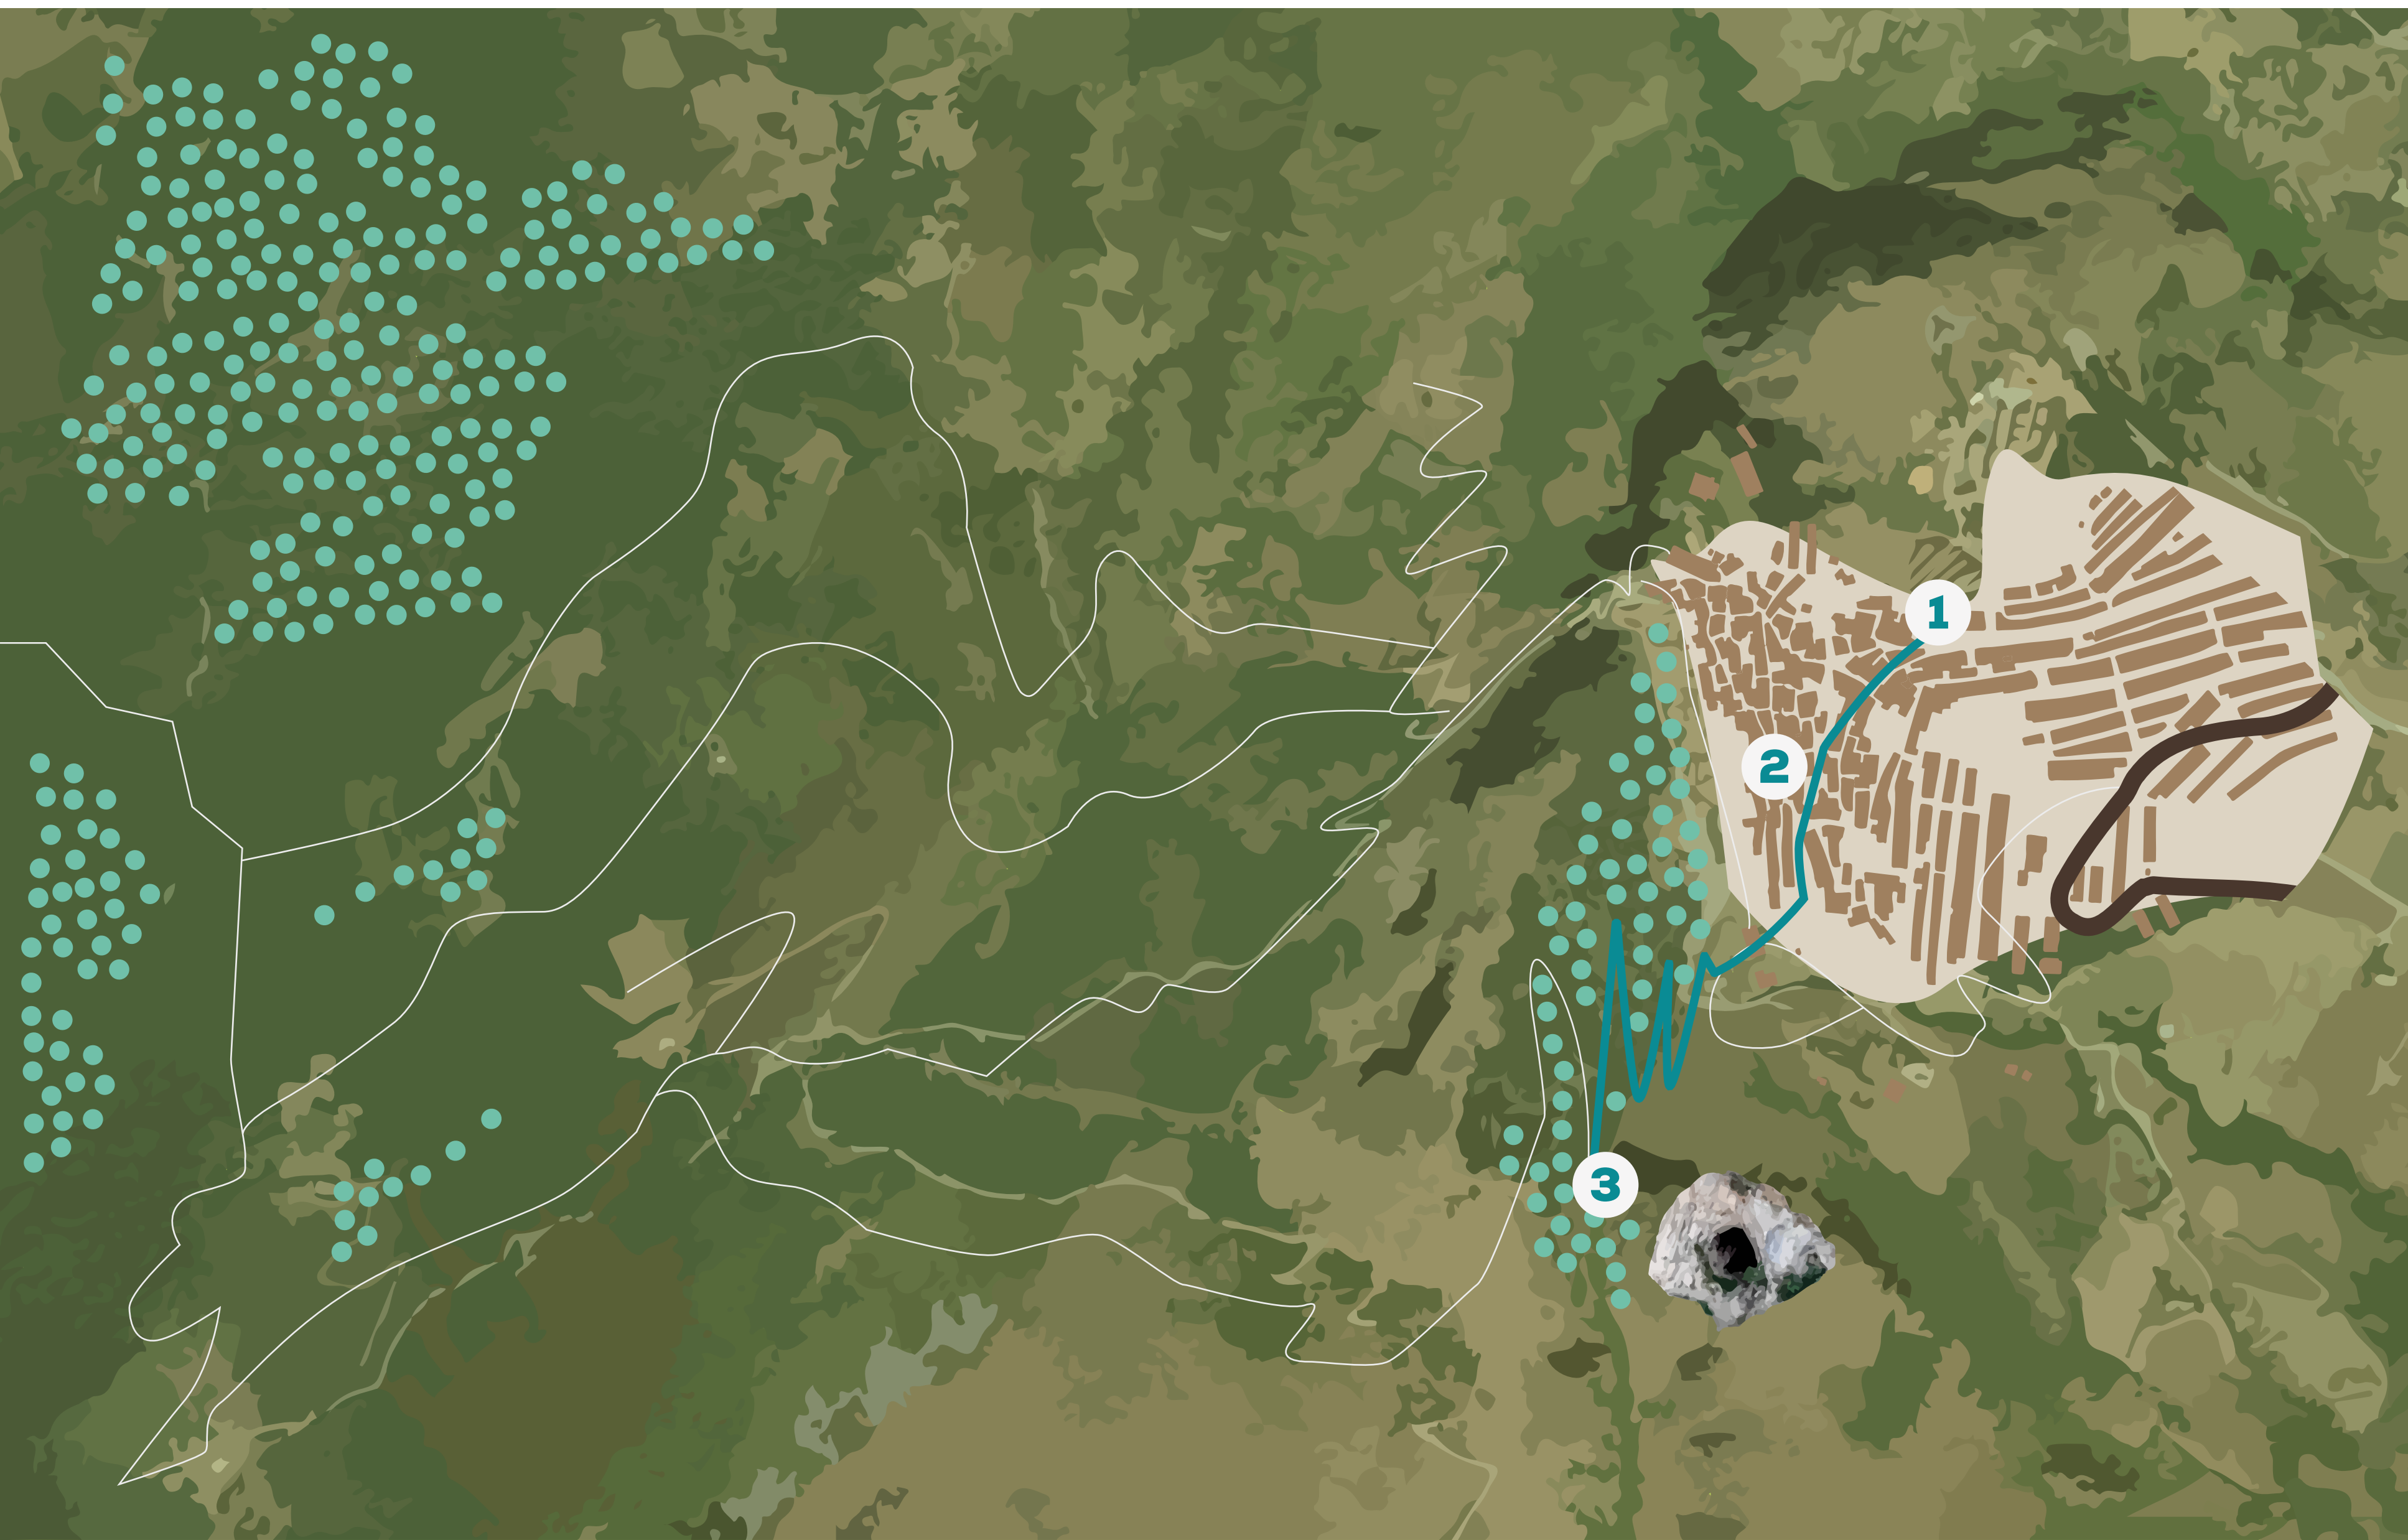

ESCURSIONE **GROTTA GRATTARA**

LEGGENDA | LEGEND

- 1** Partenza / Start
Fonte della Ninfa
Corso Umberto I - Chiesa S. Michele
- 2** **Centro Storico**
Via Fiume, Gratteri
- 3** Arrivo / Arrival
Grotta Grattara
Gratteri

INFO | INFORMATION

-  **Durata** / Duration
Circa 2 ore
Approx. 2 hours
-  **Tipologia** / Type
Escursione a piedi
Walking tour
-  **Difficoltà** / Difficulty
Medio - Bassa
Medium - Low
-  **Guida** / Guide
Su richiesta contattando il
+39 389 131 8453
On request by contacting
+39 389 131 8453

SENTIERO | PATH